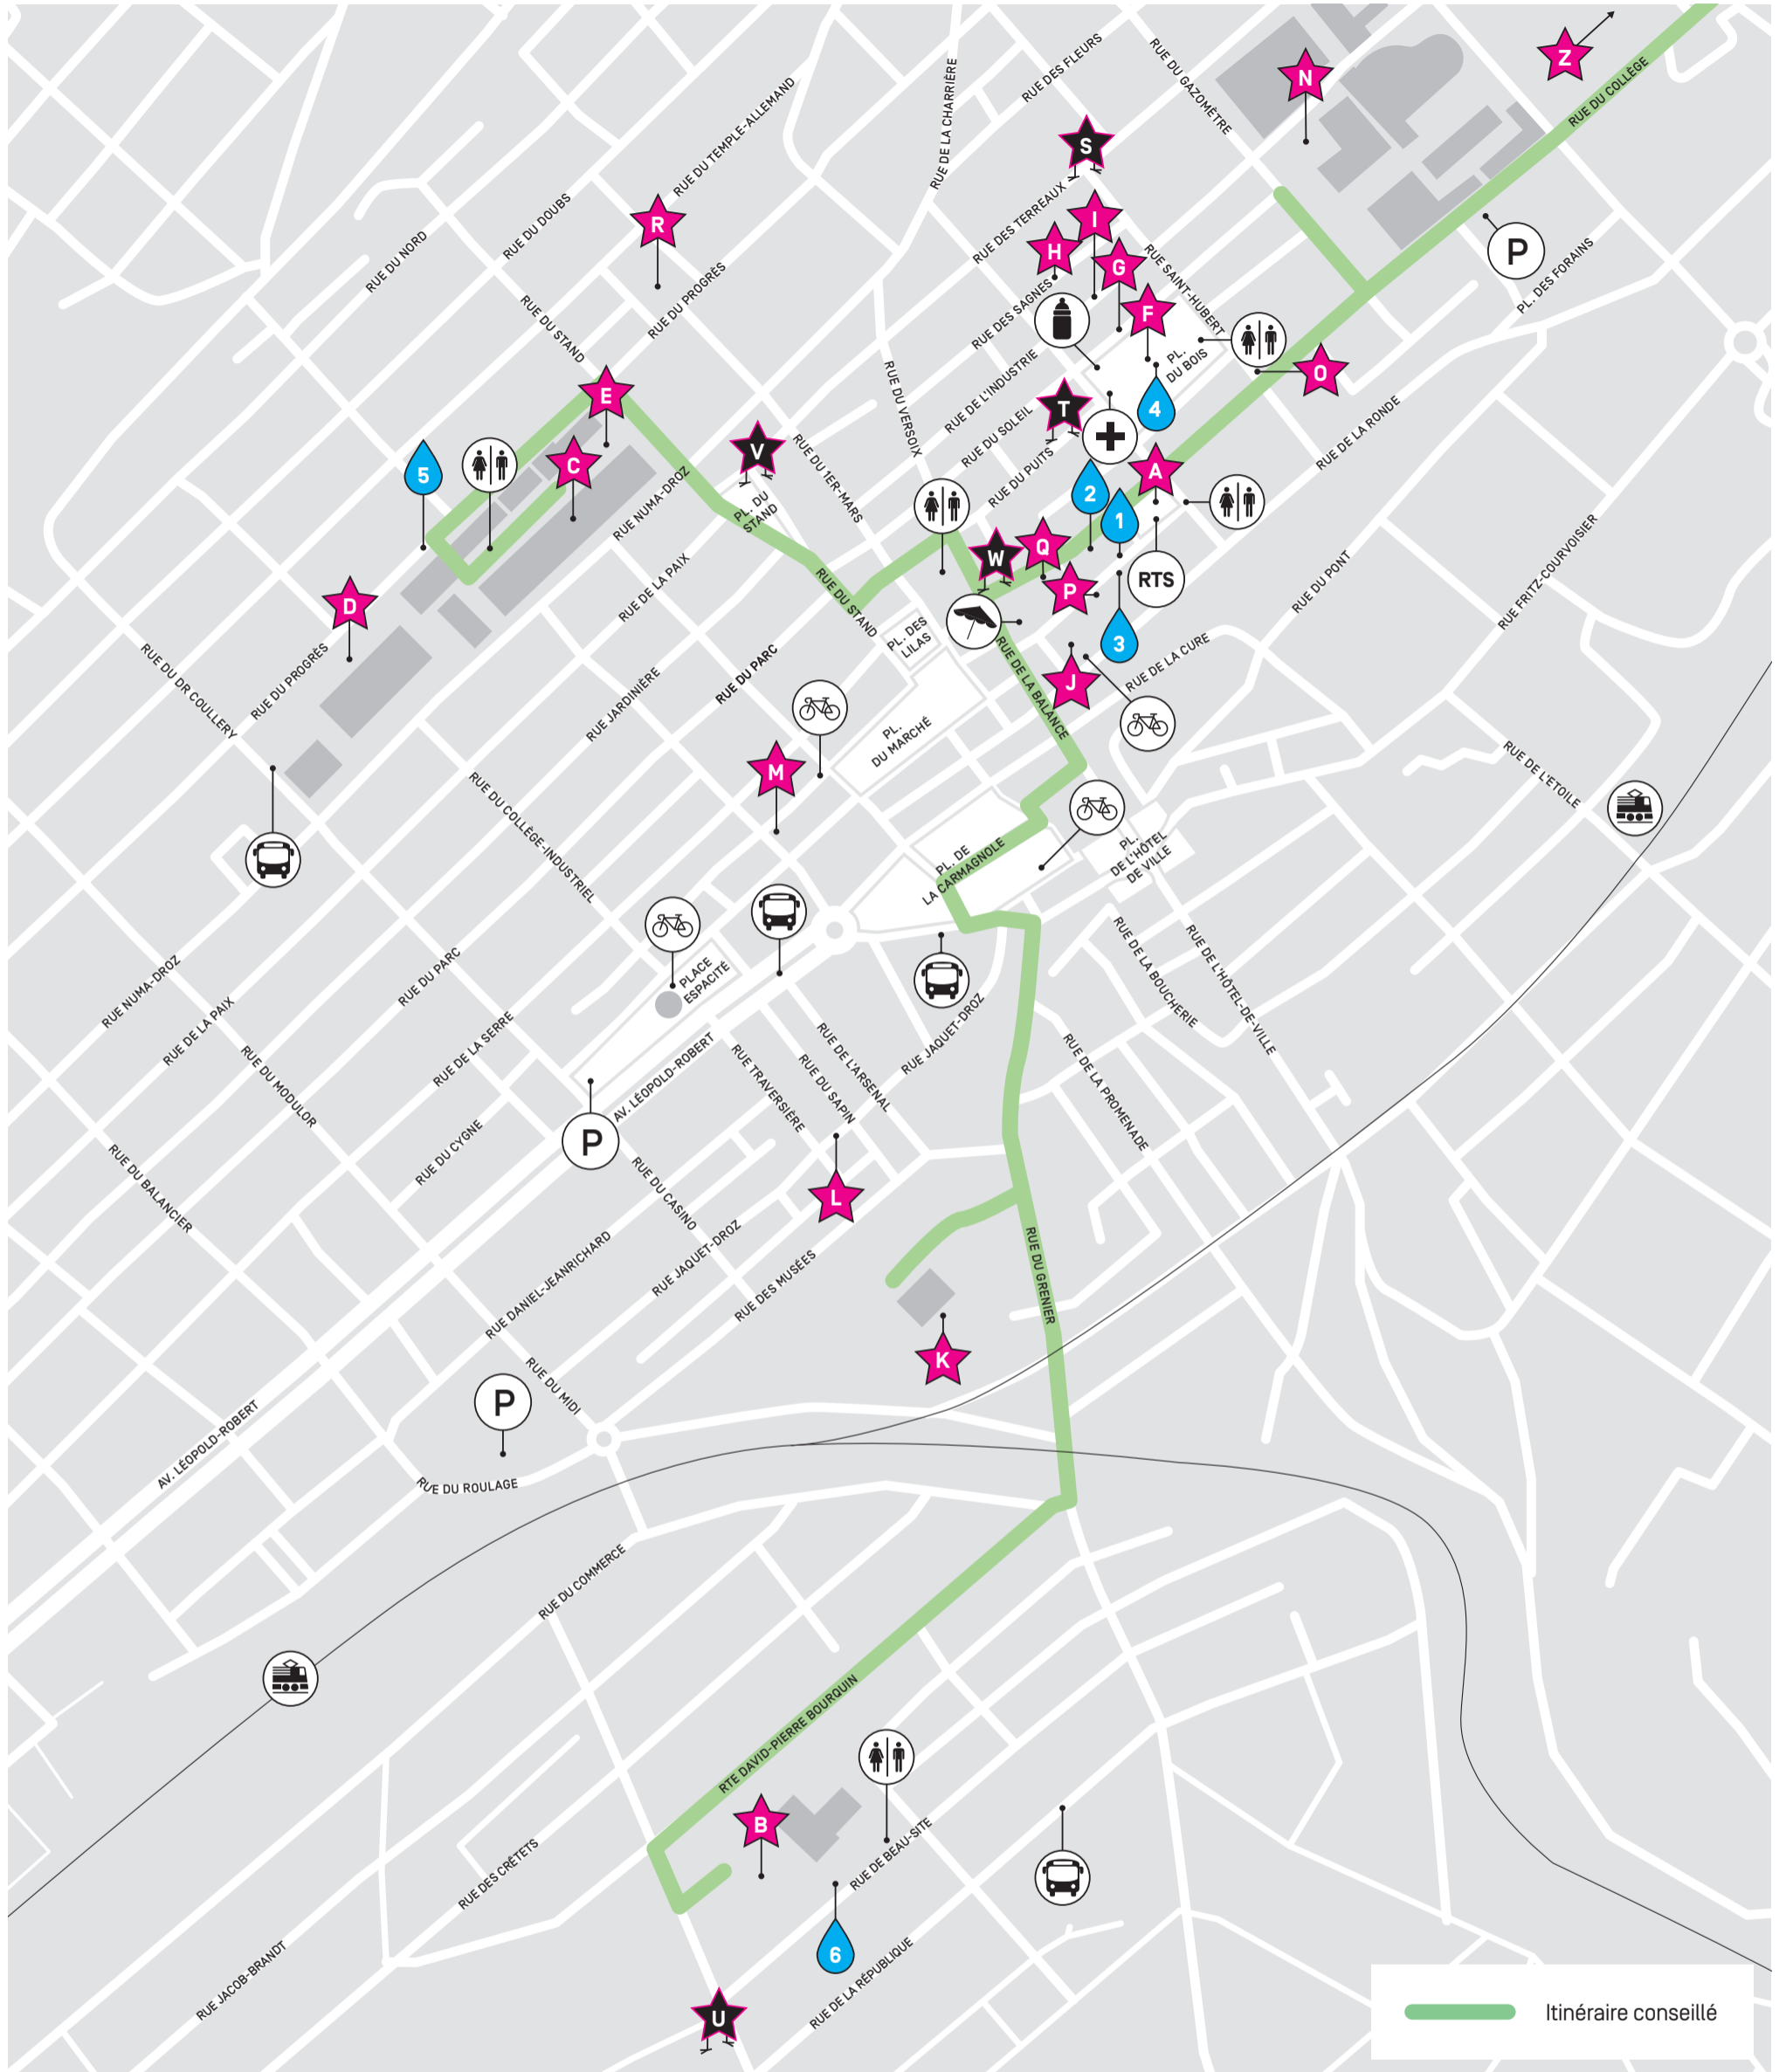

## ★ Lieux de jeu

- A. Marronniers
- B. Beau-Site
- C. Numa-Droz – Toit
- D. Numa-Droz – Bibliothèque
- E. Numa-Droz – Cour Est
- F. Place du Bois
- G. Rue du Soleil
- H. Rue des Sagnes
- I. Rue de l'Industrie
- J. Cour rue de la Ronde 1

## ★ Départs déambulation

- S. Croisement Terreux/St-Hubert
- T. Rue du Puits 14
- U. Patinoire des Mélèzes
- V. ABC
- W. Rue du Collège Ouest

## 💧 Bars

1. Grand Bar
2. P'tit Bar
3. Bar d'En face
4. Bar du Bois
5. Bar de Numa-Droz
6. Bar de Beau-Site

## Lieux & services

- Point Info / Plage Ouverte
- Espace Famille / Coin à langer
- Samaritains
- Transports publics
- Velospot
- Fresque RTS
- WC
- Parkings ville