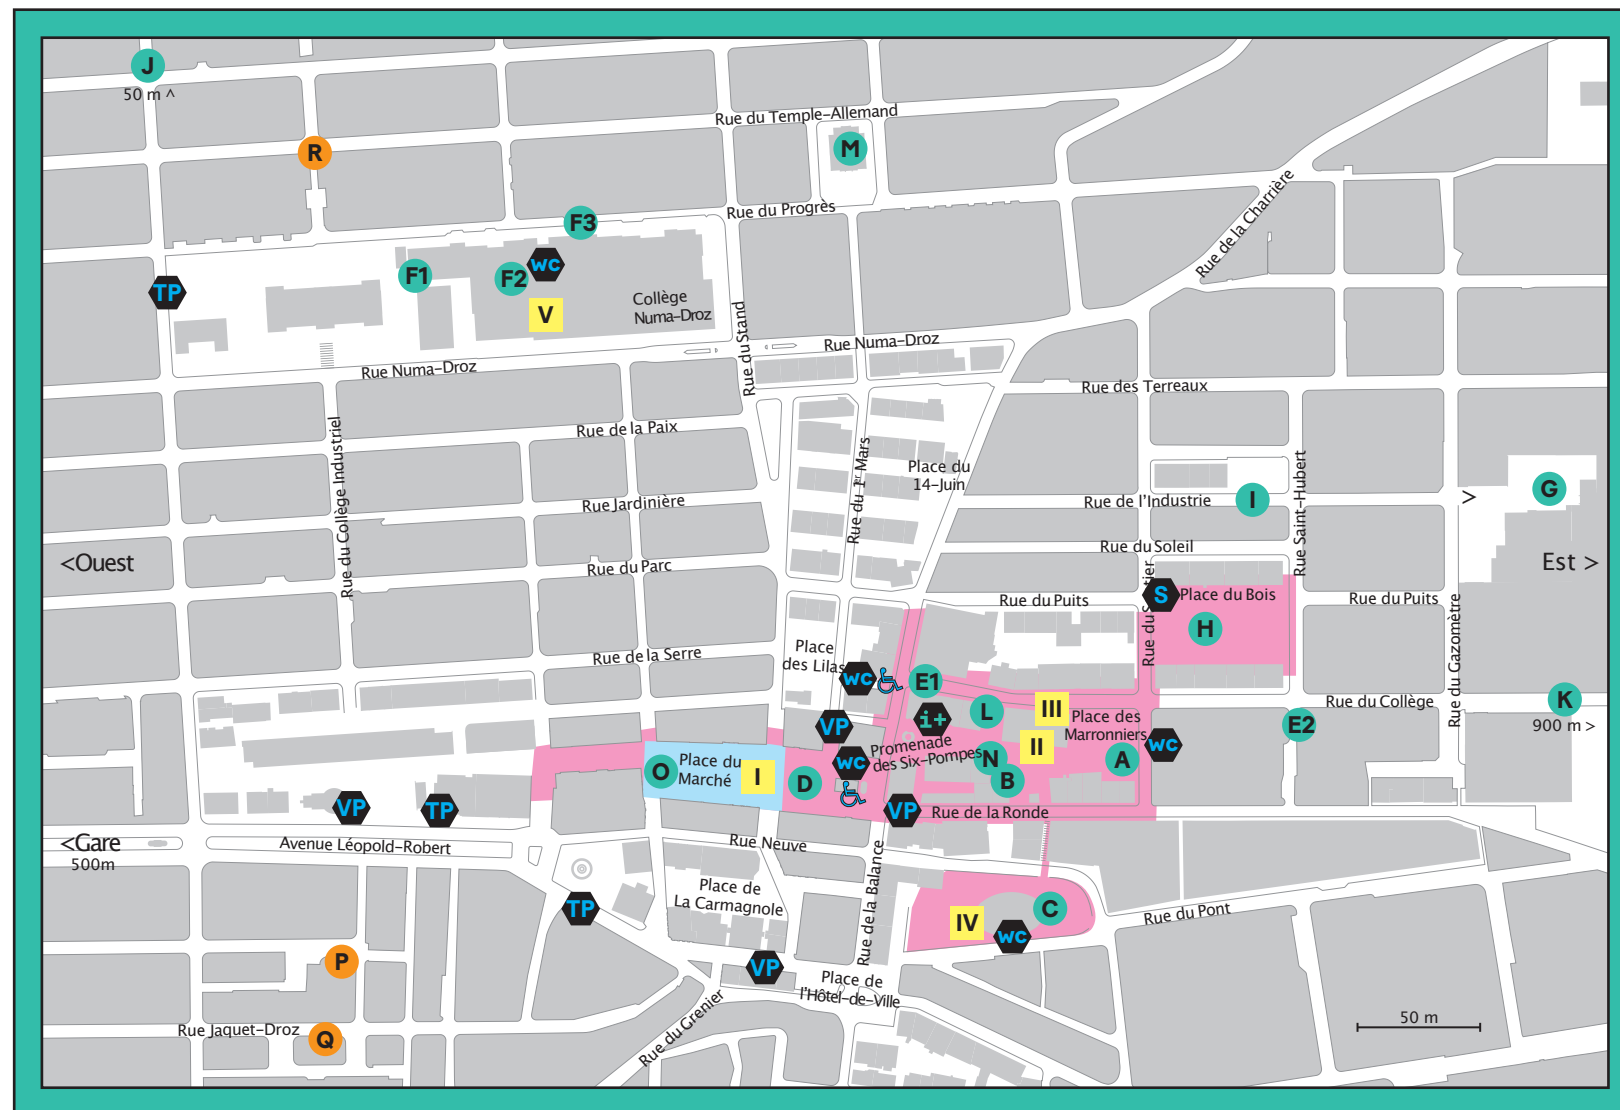

# Lieux de jeu

- A** Marronniers
- B** En Face du Grand Bar
- C** Grand-Temple Est
- D** Marché Est
- E1** Rue du Collège Ouest
- E2** Rue du Collège Est
- F1** Collège Numa-Droz 1
- F2** Collège Numa-Droz 2
- F3** Caravane Numa-Droz
- G** Vadec/Viteos
- H** Place du Bois
- I** Rue de l'Industrie
- J** Parc de l'Ancienne
- K** Bikini Test
- L** L'Entourloop
- M** Temple Allemand
- N** Bar des Marronniers
- O** Marché Ouest

- Cœur du Festival
- Zone de Restauration

## Les bars

- I** Bar du Marché
- II** Grand Bar
- III** Bar Mojito
- IV** Bar du Grand-Temple
- V** Bar du Collège Numa-Droz

## Lieux et services

- i+** Point Info + Plage Ouverte
- S** Samaritains
- WC** WC / WC accès en chaise roulante
- TP** Transports publics
- VP** LaChaux-de-Fondsroule